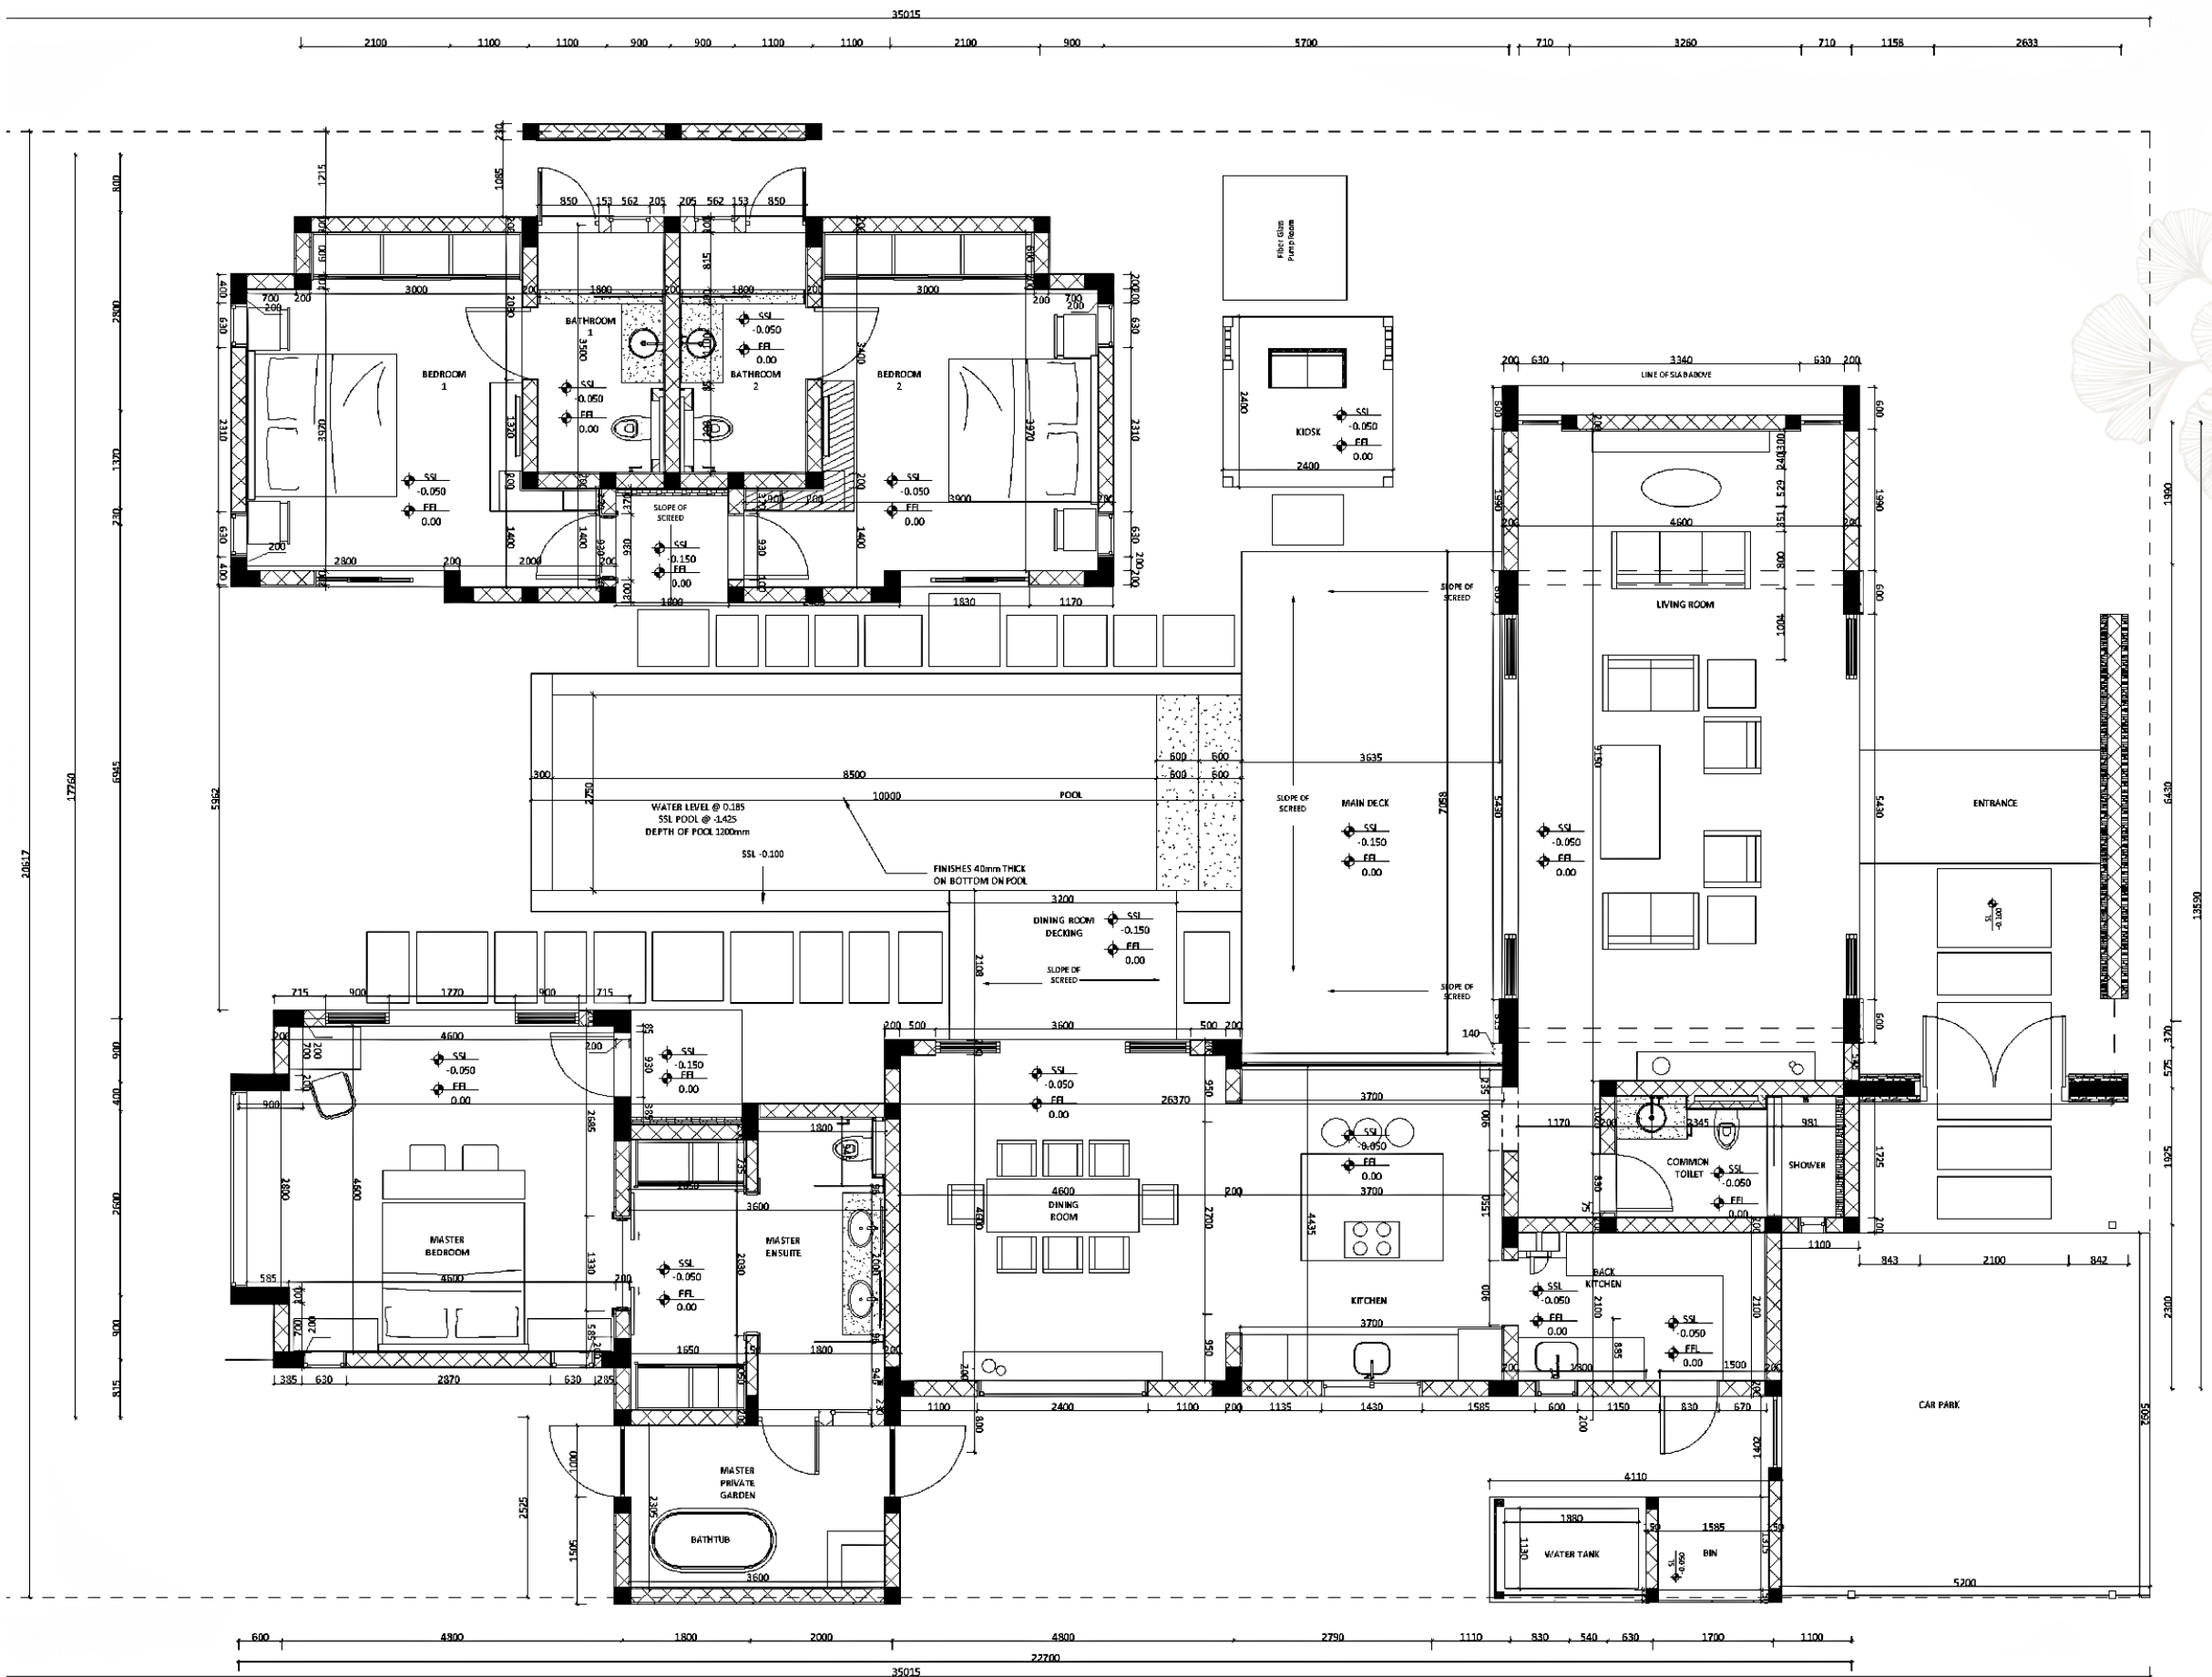

Villa Type B

3 à 4 chambres

Les villas conviviales de 3 à 4 chambres – intérieur fonctionnel, extérieur agréable

- **Superficie terrain:** 860 - 900 m²
- **Surface habitable:** 283.23 m²
- **Espace piscine*:** 42 m²

* option disponible pour agrandir la taille de la piscine

VILLA B

Plan Rez-de-chaussée