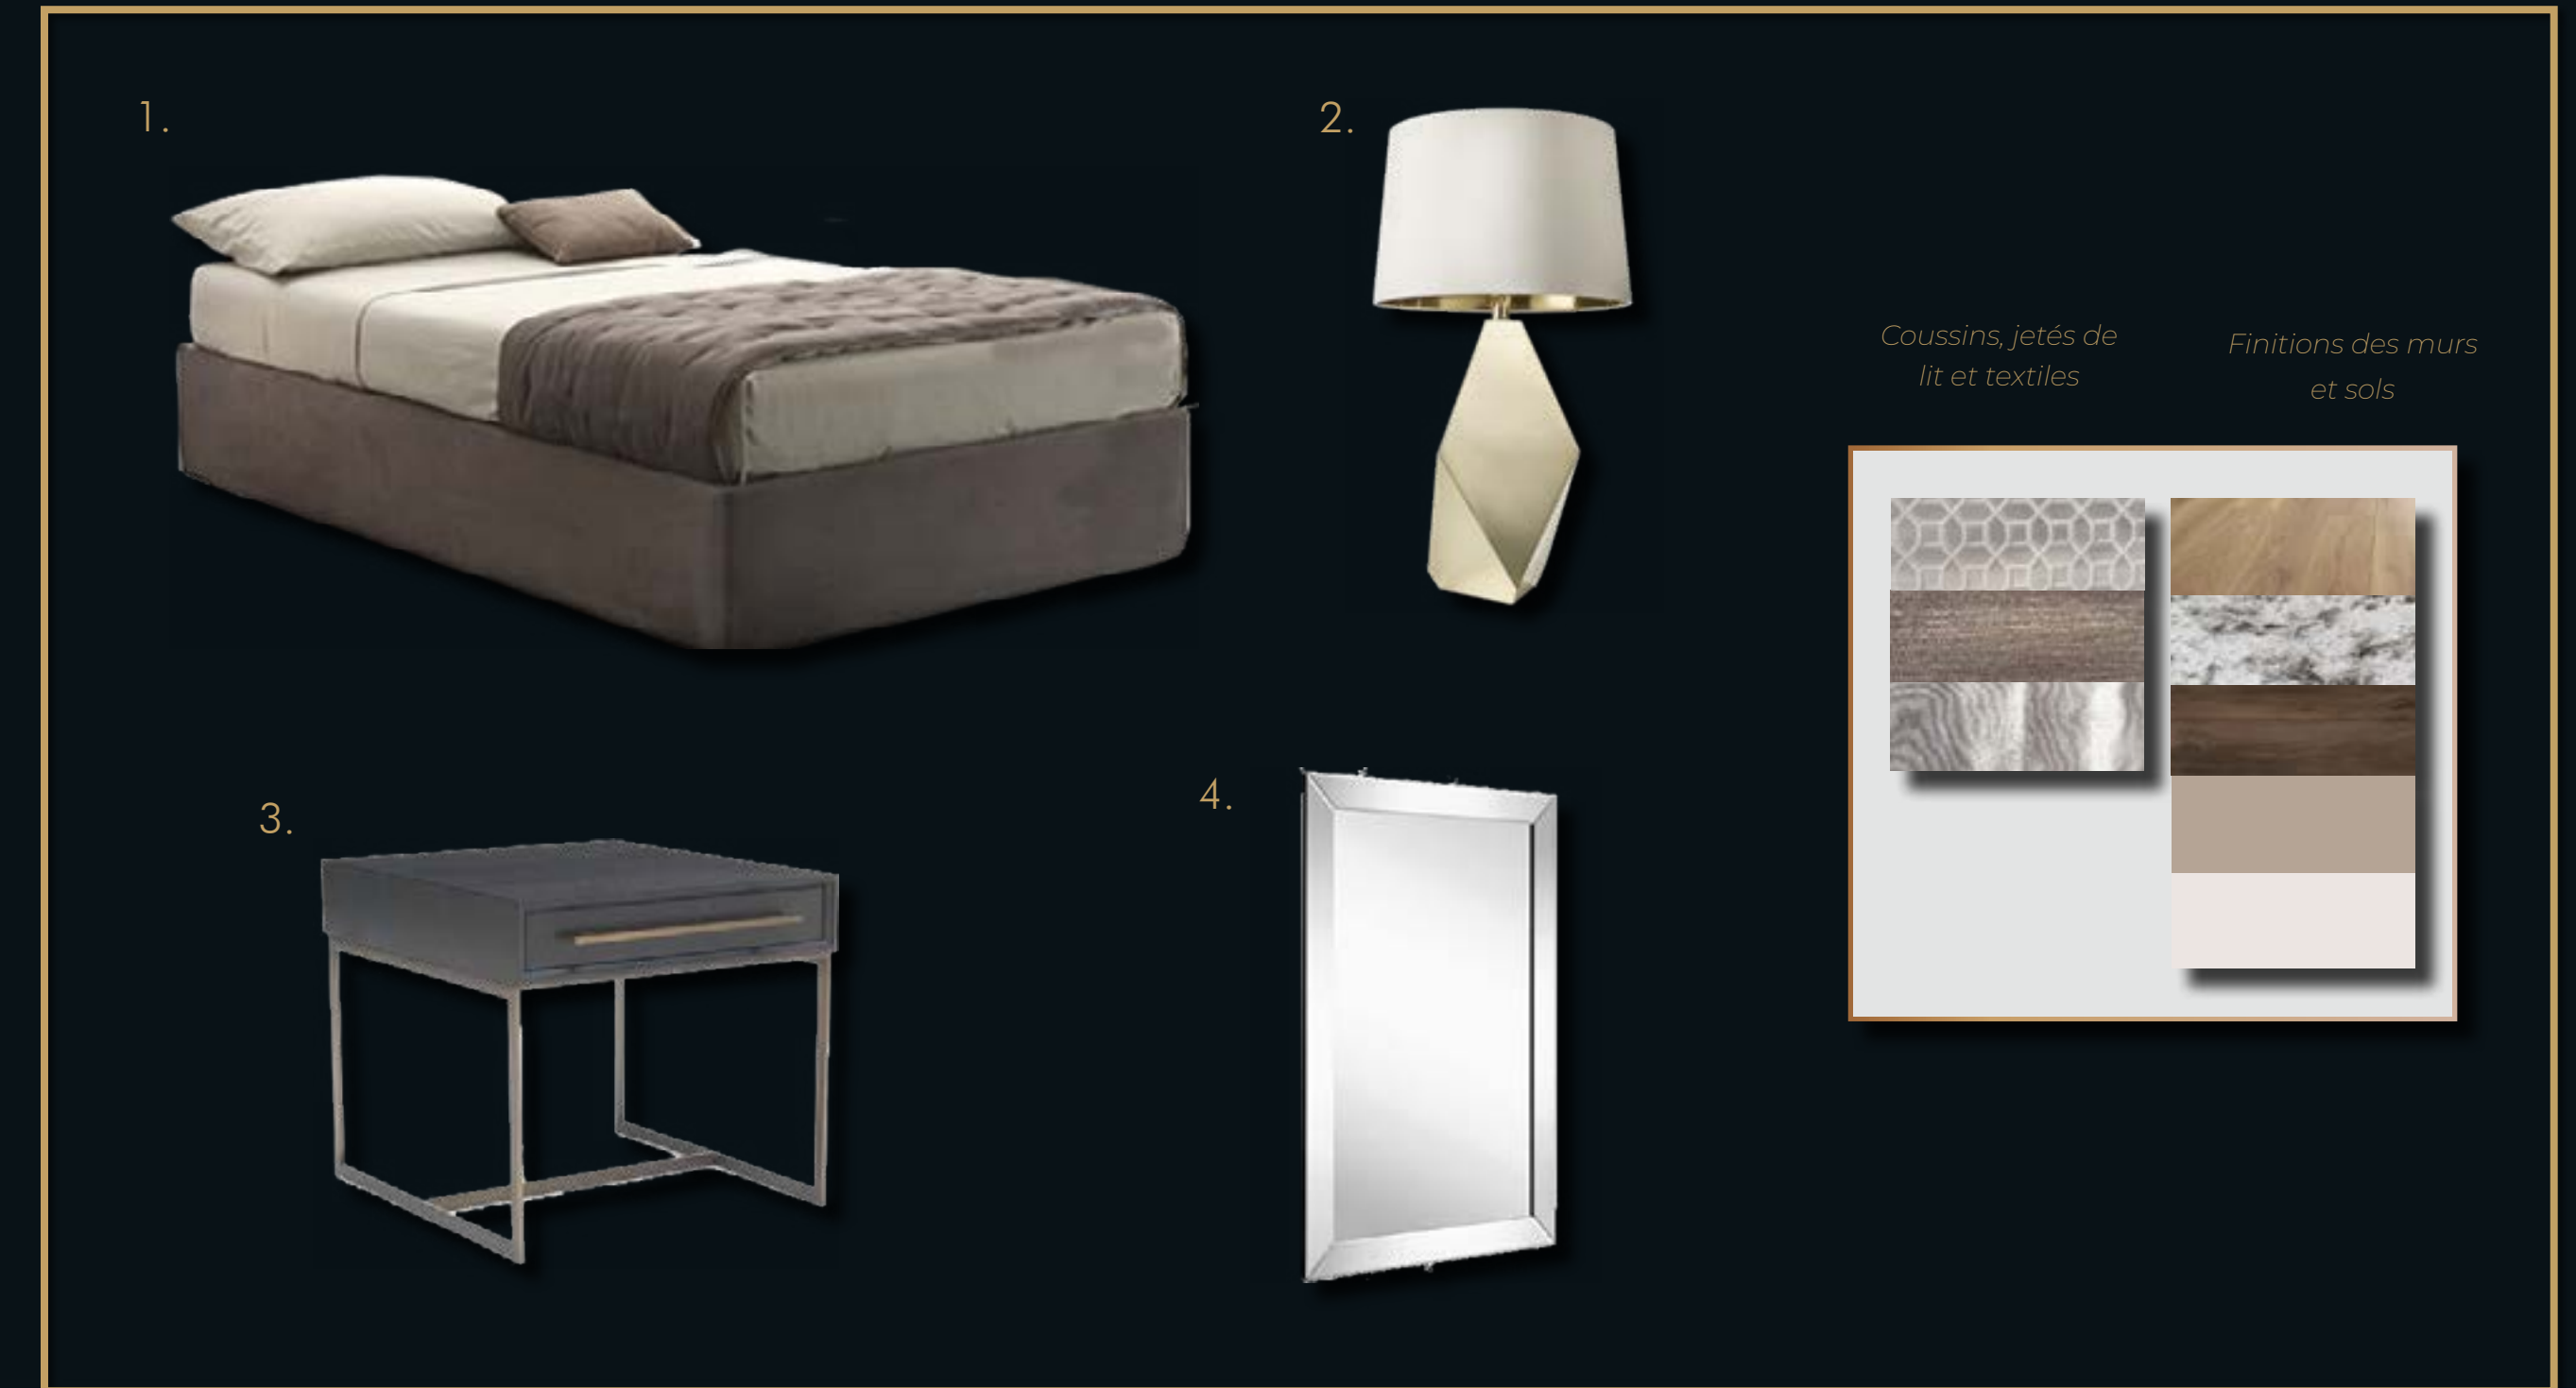

TROISIÈME CHAMBRE À COUCHER

1. LIT KING SIZE
Qté : 1 pièce

2. LAMPE DE CHEVET
Qté : 2 pièces

3. TABLE DE CHEVET
Qté : 2 pièces

4. MIROIR
Qté : 1 pièce

ÉLÉMENTS SANS PHOTO:
Éléments Décoratifs
Meuble de télévision / Dressing - (1 pièce)
Ventilateur / TV - (1 pièce)
Tableau - (1 pièce)