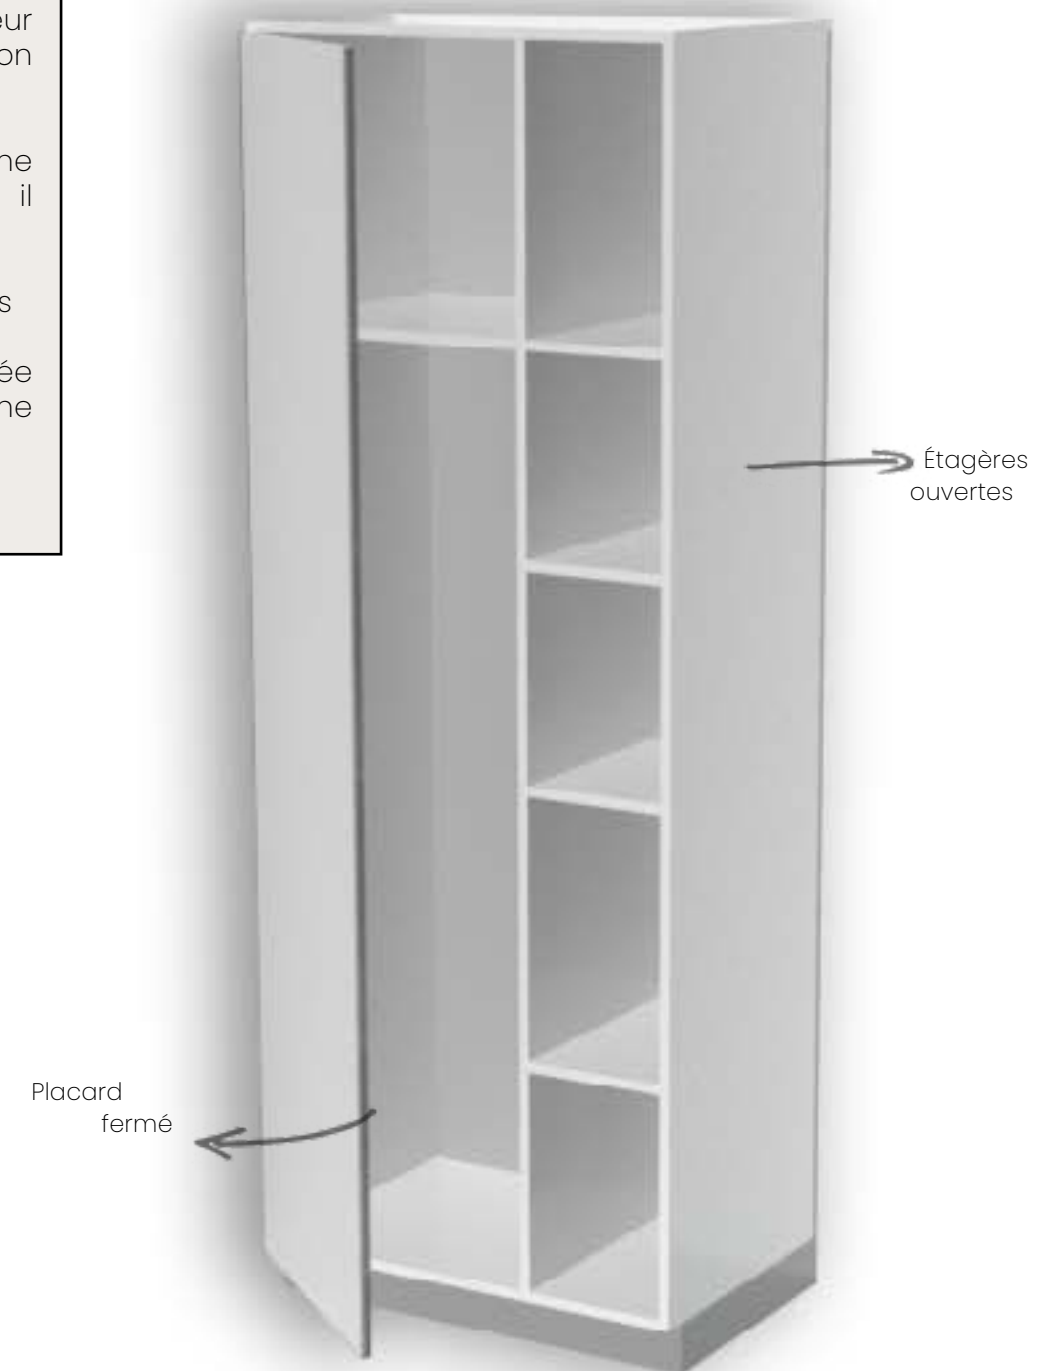

D'une dimension de 2m50, ce dressing se compose :

- D'étagères d'une profondeur d'environ 60 cm

- De quatre tiroirs

- D'une penderie haute

- D'une double penderie

Le plus de nos rangements ?
Les rubans LED intégrés dans les étagères.

BUANDERIE & LOCAL TECHNIQUE

À la fois pratique et esthétique.

Local technique:

Placard toute hauteur
d'une largeur d'environ
90 cm.

Fabriqué en mélamine
de couleur blanche, il
est composé :

- D'étagères ouvertes
- D'une partie fermée
par une porte avec une
étagère haute.

Le plan de travail en nano-crystal, ainsi que l'évier en inox et la robinetterie viennent compléter ce meuble.

USTENSILES ET LINGE DE MAISON

Les détails qui changent tout

Art de la table

- Saladier (2 pièces)
- Plat de service (4 pièces)
- Seau à glace (1 pièce)
- Verre à vin rouge (8 pièces)
- Verre à vin blanc (8 pièces)
- Verre à whisky (8 pièces)
- Verre à jus (8 pièces)
- Flûte à champagne (8 pièces)
- Carafe (1 pièce)
- Couvert 24 pièces (2 pièces)
- Grande assiette (8 pièces)
- Petite assiette (8 pièces)
- Assiette creuse (8 pièces)
- Bol à céréales (6 pièces)
- Tasse à espresso (6 pièces)
- Tasse à café (6 pièces)
- Tasse à thé (6 pièces)
- Mug (6 pièces)
- Théière (1 pièce)
- Crémier (1 pièce)
- Sucrier (1 pièce)
- Pot à confiture (1 pièce)
- Salière et poivrière (1 pièce)