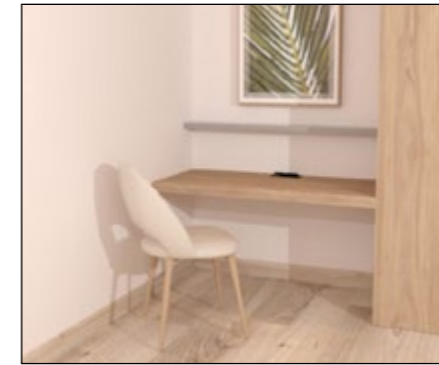

Meuble sur-mesure

Bureau avec étagères murales (1 pièce)