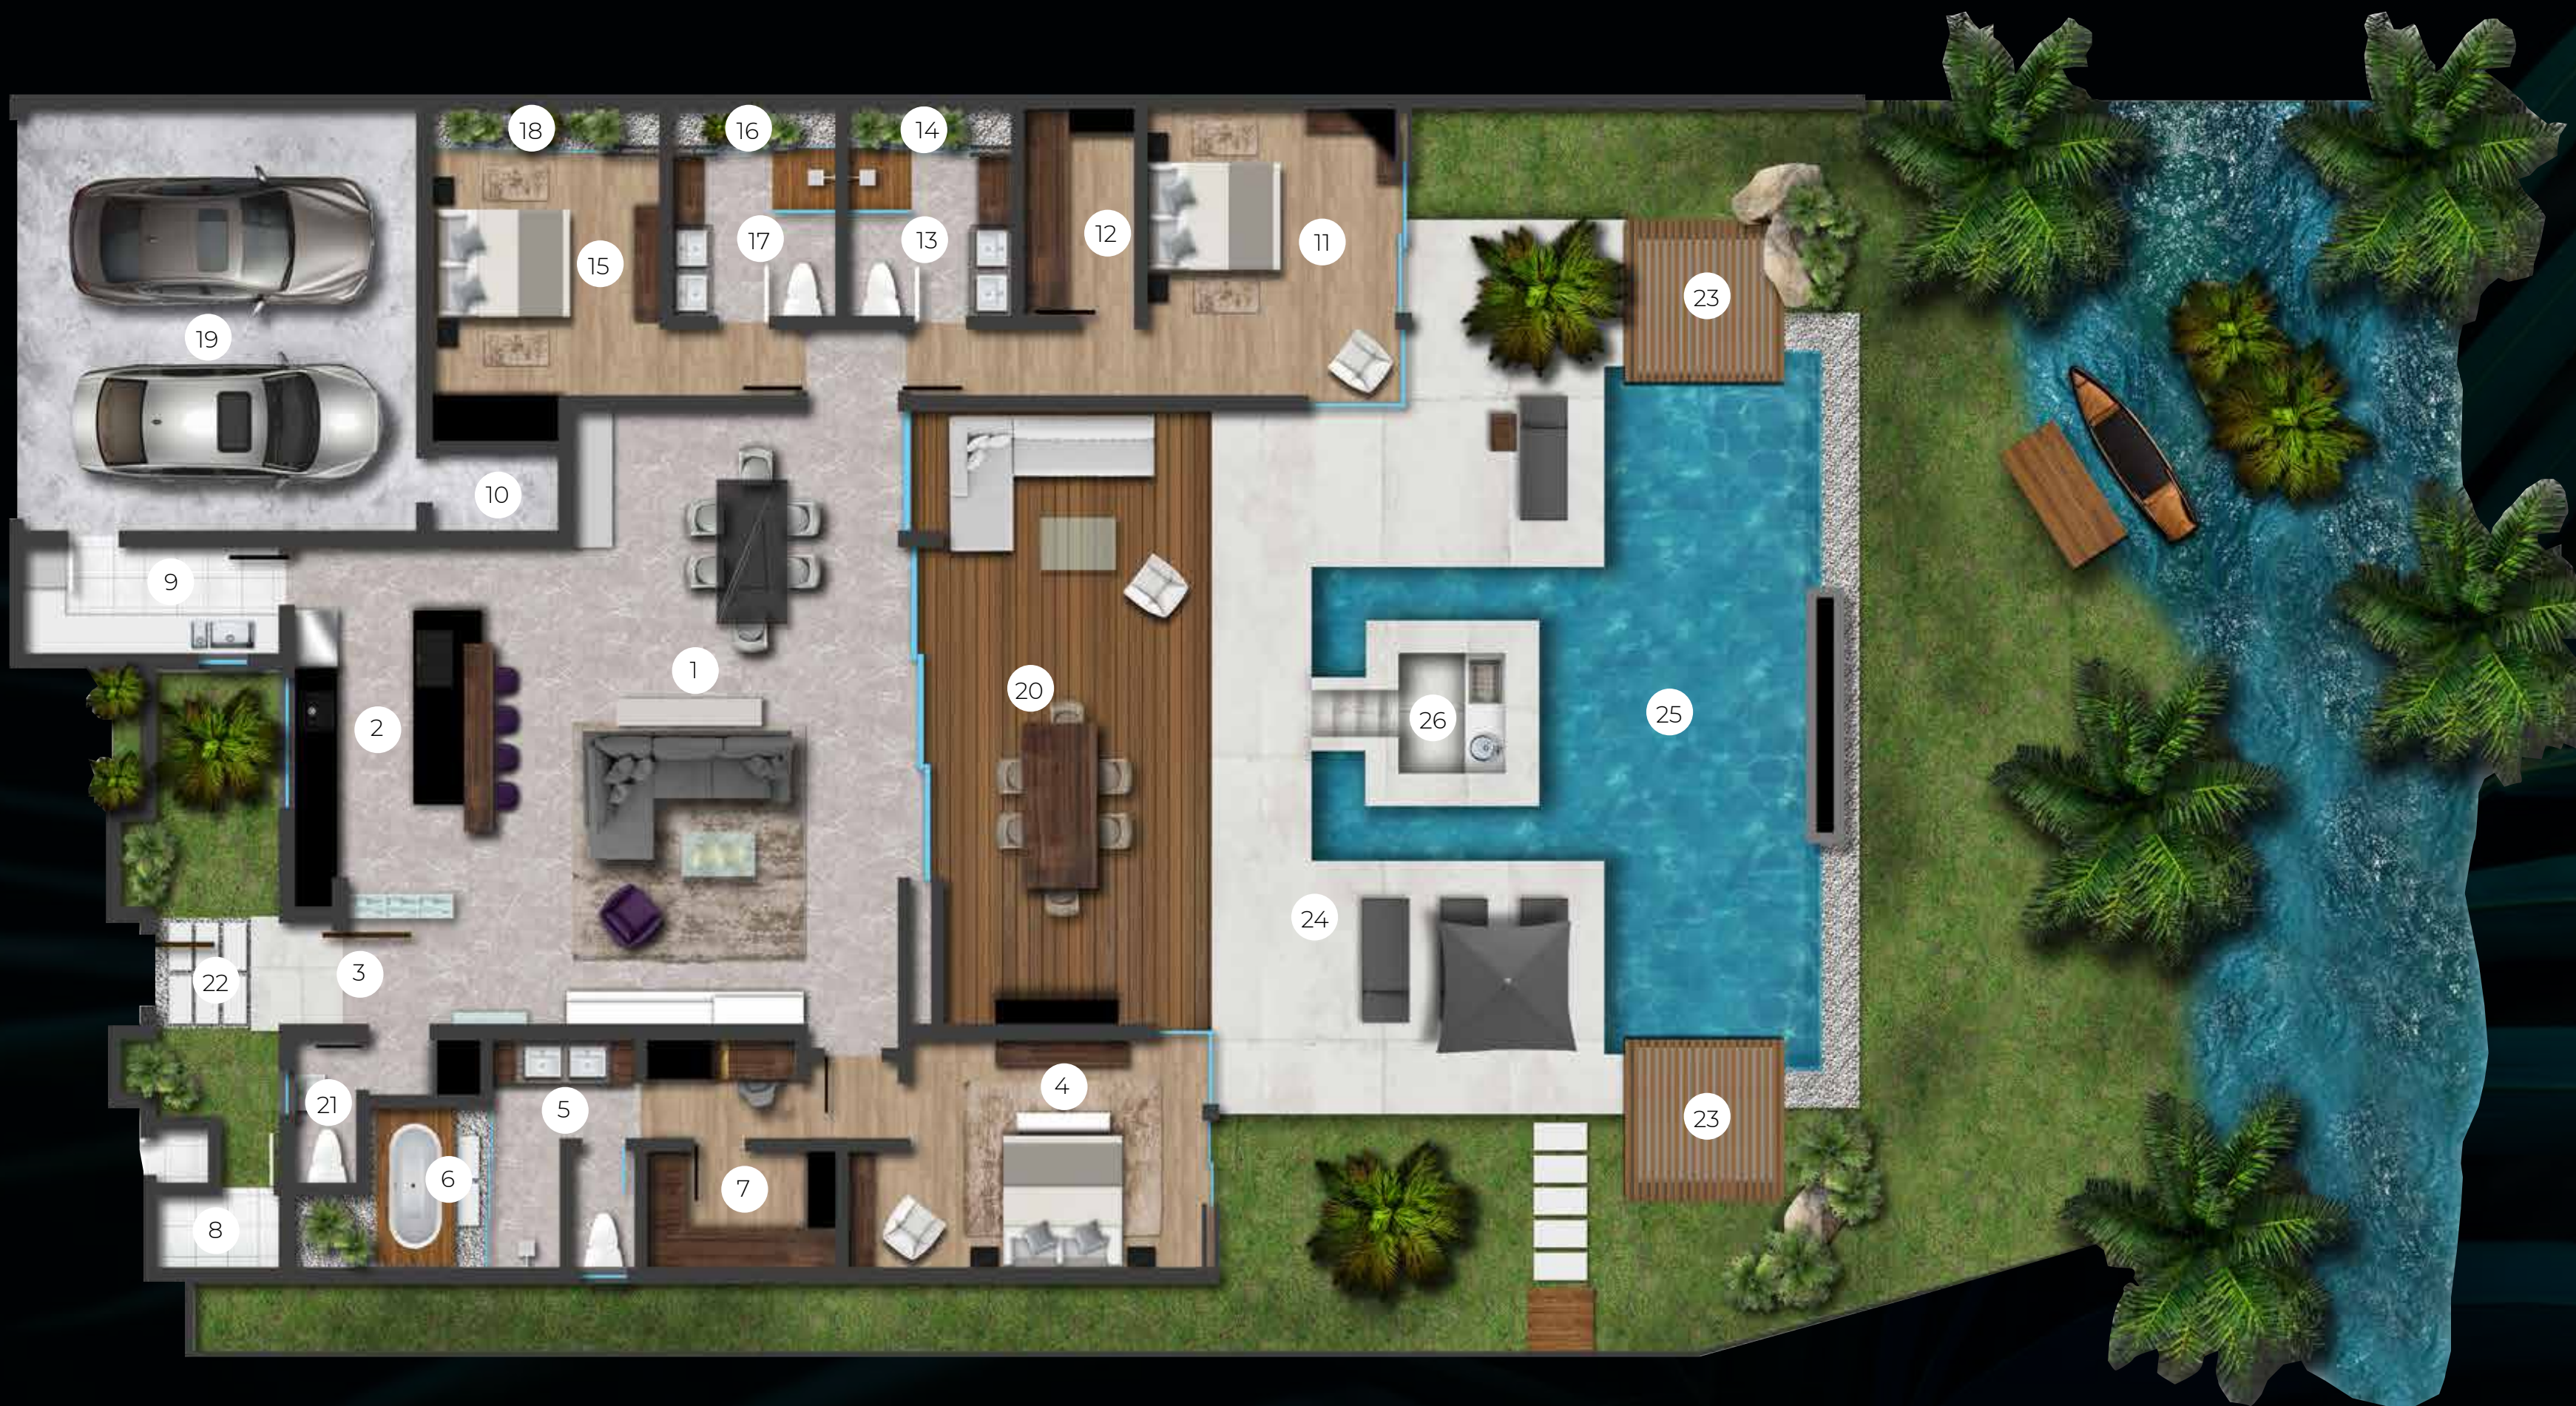

MARINA AQUAMARINE

1	Salon / Salle à manger	57.55m ²
2	Cuisine	21.63m ²
3	Porche d'entrée	1.48m ²
4	Chambre principale	21.56m ²
5	Salle de bains principale	7.67m ²
6	Salle de bains extérieure	6.04m ²
7	Dressing	5.55m ²
8	Poubelle	2.34m ²
9	Buanderie	6.60m ²
10	Local de rangement	2.20m ²
11	Chambre 2	20.36m ²
12	Dressing 2	5.35m ²
13	Salle de bains 2	6.12m ²
14	Jardin d'intérieur 2	1.37m ²
15	Chambre 3	16.32m ²
16	Jardin d'intérieur 3	1.37m ²
17	Salle de bains 3	6.12m ²
18	Jardin d'intérieur 4	1.92m ²
19	Double Garage	37.80m ²
20	Terrasse couverte	31.01m ²
21	Toilette des invités	2.84m ²

Total Surface Utile 263.20m²

Surfaces extérieures

22	Entrée	18.81m ²
23	Kiosque (x2) - (6.23)	12.46m ²
24	Plage de piscine	50.03m ²
25	Piscine	56.72m ²
26	BBQ	10.87m ²

Total Surface Construite 301.37m²