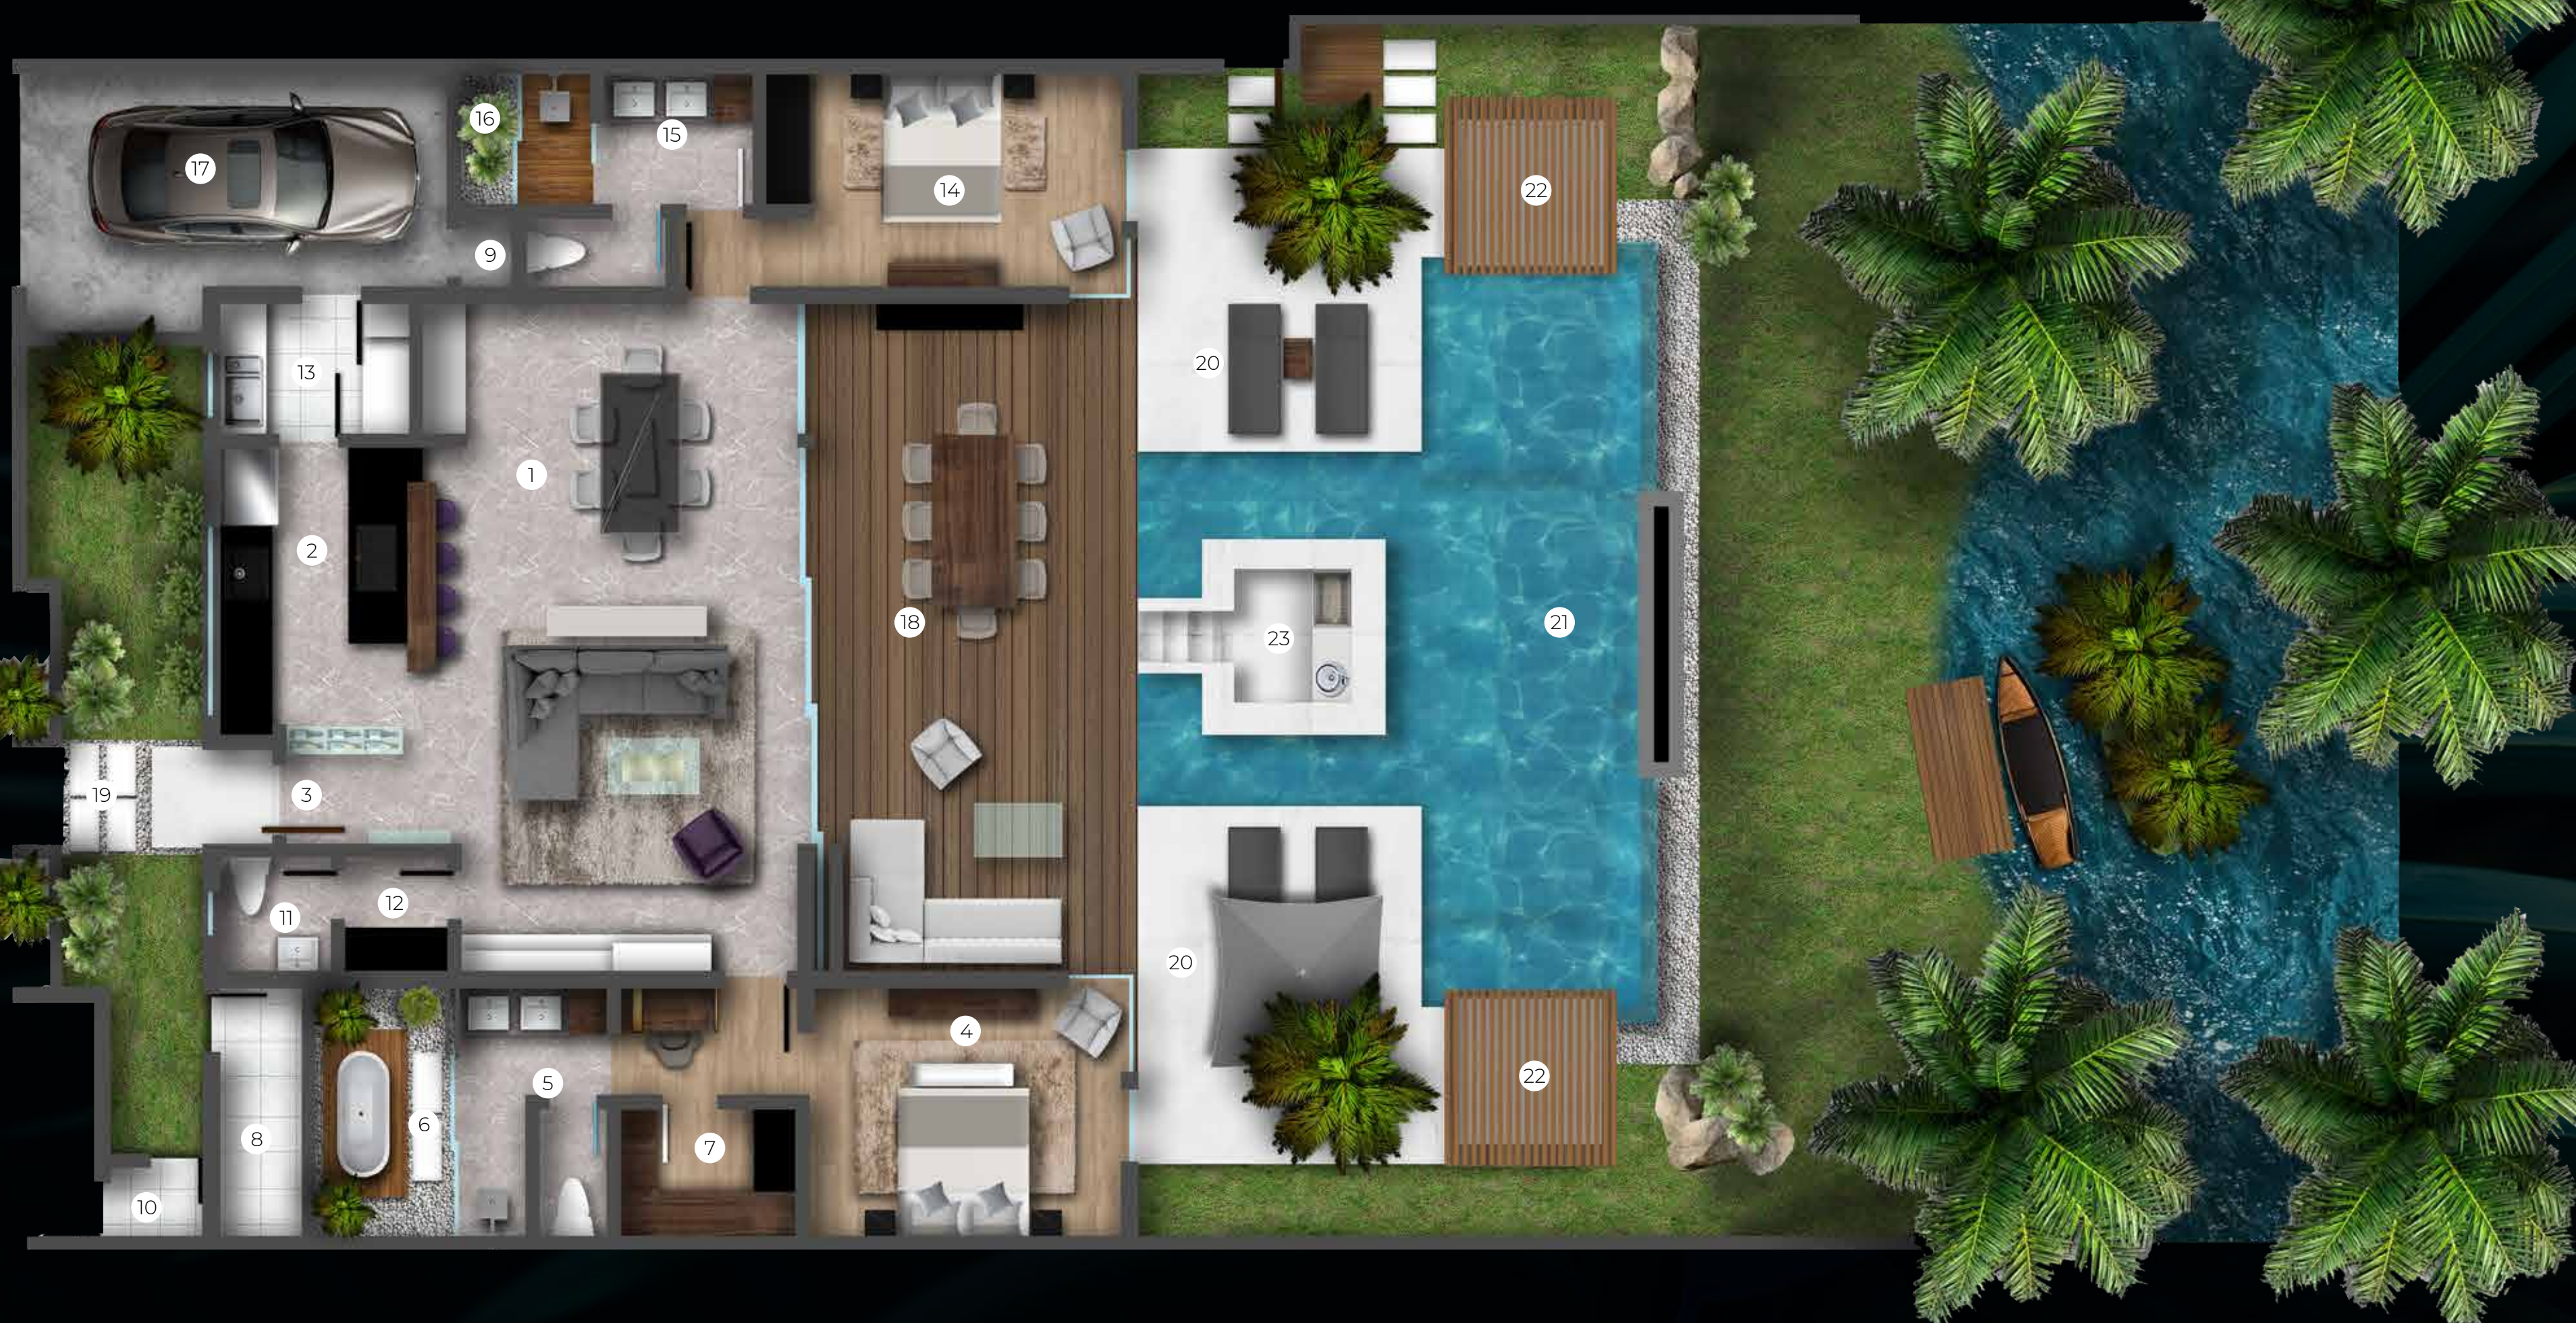

MARINA LAGOON

①	Salon / Salle à manger	51.19m ²
②	Cuisine	13.25m ²
③	Porche d'entrée	1.32m ²
④	Chambre principale	19.27m ²
⑤	Salle de bains principale	7.03m ²
⑥	Salle de bains extérieure	6.48m ²
⑦	Dressing	4.29m ²
⑧	Local de rangement 1	4.11m ²
⑨	Local de rangement 2	0.90m ²
⑩	Poubelle	1.30m ²
⑪	Toilette des invités	2.52m ²
⑫	Vestiaire	2.32m ²
⑬	Buanderie	4.63m ²
⑭	Chambre 2	15.85m ²
⑮	Salle de bains 2	7.65m ²
⑯	Jardin d'intérieur	1.48m ²
⑰	Garage	19.10m ²
⑱	Terrasse couverte	17.82m ²

Total Surface Utile 180.51m²

Surfaces extérieures

⑲	Entrée	23.04m ²
⑳	Plage de piscine	67.16m ²
㉑	Piscine	58.24m ²
㉒	Kiosque (x2) - (6.24)	12.48m ²
㉓	BBQ	5.20m ²

Total Surface Construite 213.25m²