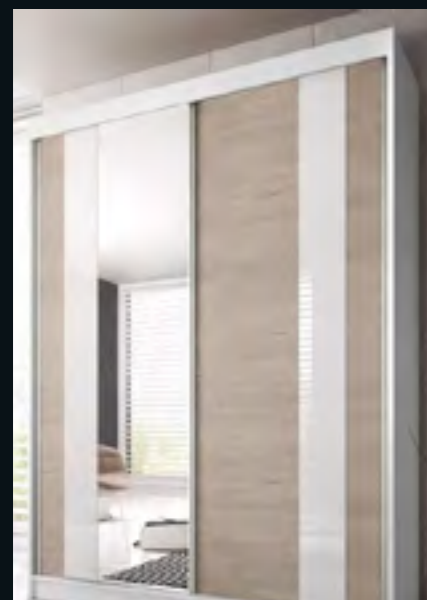

Chambre principale
/ Dressing

*Les photos sont non contractuelles - elles peuvent différer du produit réel dans les détails et la couleur.