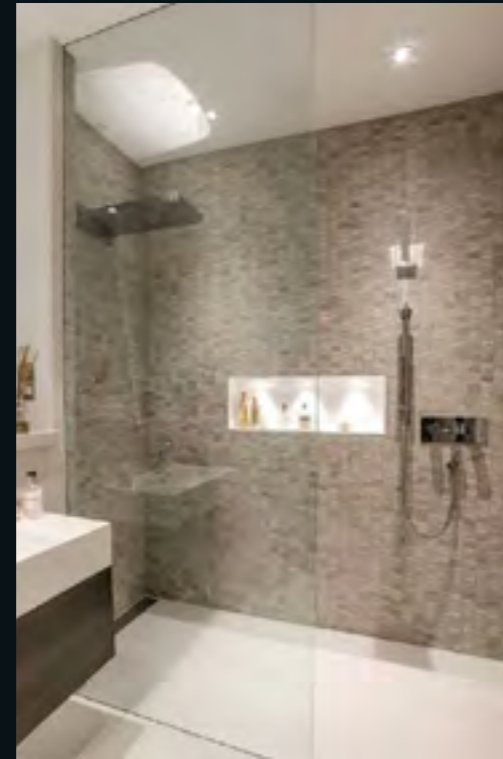

Salle de bains

*Les photos sont non contractuelles - elles peuvent différer du produit réel dans les détails et la couleur.