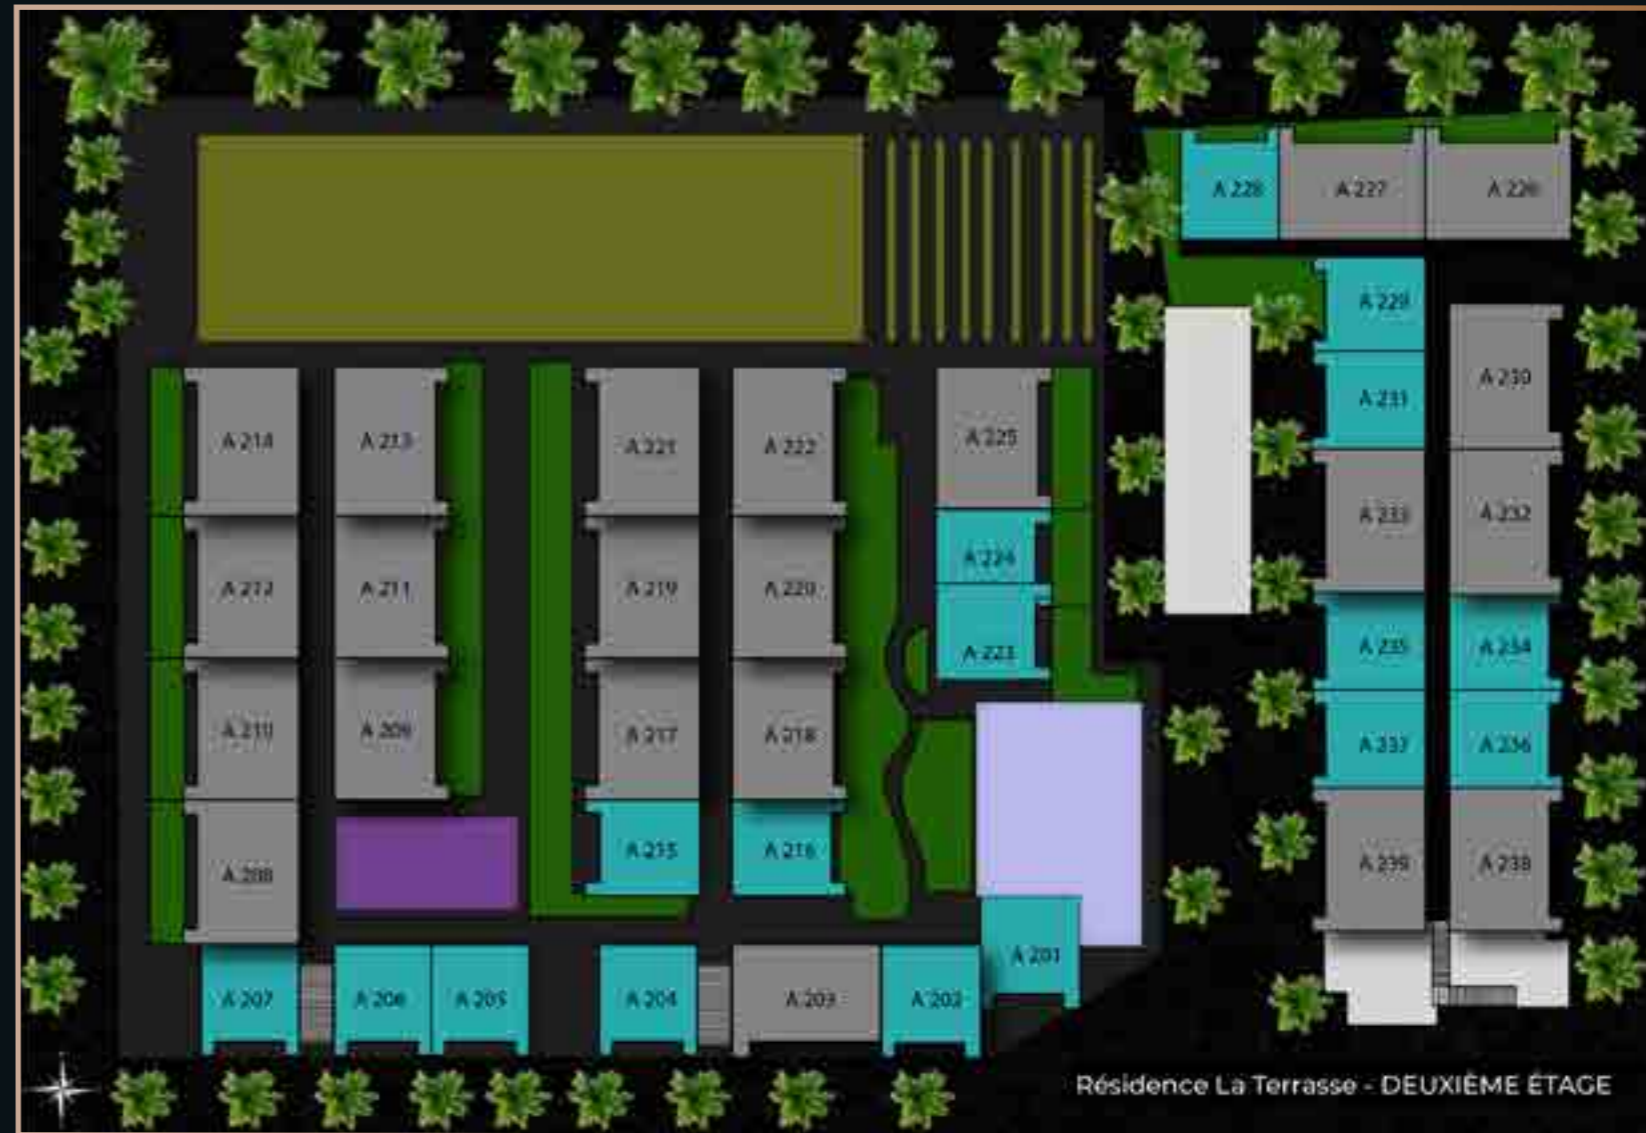

Cap Marina
ILE MAURICE

La Terrasse Residence

Cap Marina
ILE MAURICE

Appartement 1 & 2 Chambres

*Photos non contractuelles

Un intérieur pensé
pour vous

Intérieur

RÉSIDENCE LA TERRASSE 1 CHAMBRE

● Salon / Salle à manger / Cuisine	34,67m ²
● Chambre à coucher	14,09m ²
● Dressing	2,54m ²
● Salle de bains	7,52m ²
● Terrasse couverte	6,88m ²
Total surface utile	65,70m²
Total surface construite	74,06m²

RÉSIDENCE LA TERRASSE 2 CHAMBRES

● Salon / Salle à manger / Cuisine	36,75m ²
● Chambre principale	15,22m ²
● Dressing	4,28m ²
● Salle de bains principale	7,39m ²
● Chambre à coucher 1	13,07m ²
● Dressing 1	2,44m ²
● Salle de bains 1	7,68m ²
● Terrasse couverte	10,89m ²
Total surface utile	97,72m²
Total surface construite	111,09m²